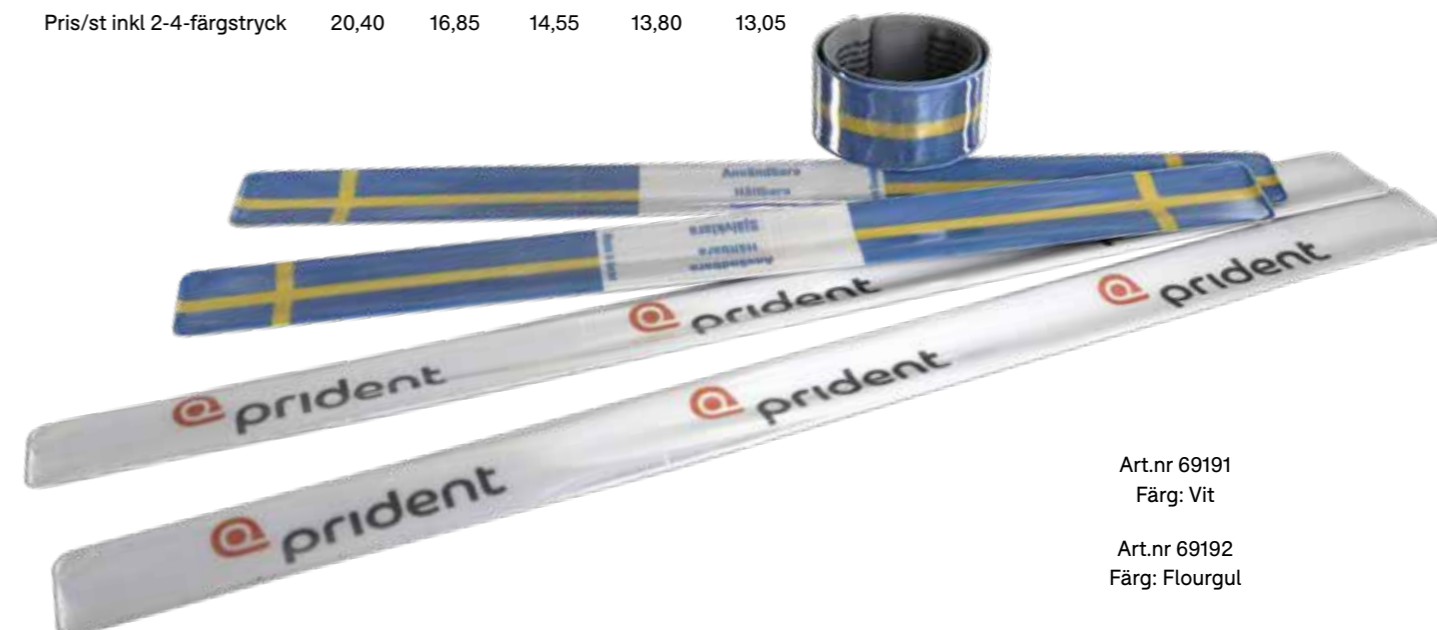

Slapwrap Extended

Mjukreflex

Ett längre reflexband som räcker runt även på lite större ytterkläder. Fäst två reflexband på vardera sida om kroppen, antingen på armar/ben eller båda. Tillverkad i ett högre reflekterande kvalitetsmaterial.

Vitt eller fluorgult reflexmaterial. Tryck under reflexytan.

Produkten är godkänd enligt CE EN 17353:2020 B2. För att uppfylla kravet i standarden så skall minst två slapwraps bäras samtidigt enligt ovan beskrivning.

Mått: 420 x 30 mm

Max tryckyta: 420 x 30 mm

Startkostnad 550:-	250 st	500 st	1000 st	2500 st	5000 st
Pris/st inkl. 1-färgstryck	19,50	16,05	13,90	13,15	12,45
Pris/st inkl 2-4-färgstryck	20,40	16,85	14,55	13,80	13,05

Art.nr 69191
Färg: Vit

Art.nr 69192
Färg: Flourgul

Slapwrap

Mjukreflex

Genial reflex som du enkelt sätter på genom att slå lätt mot armen eller benet. Fäst två reflexband på vardera sida om kroppen, antingen på armar/ben eller båda. Tillverkad i ett högre reflekterande kvalitetsmaterial. Vitt eller fluorgult reflexmaterial. Tryck under reflexytan.

Produkten är godkänd enligt CE EN 17353:2020 B2. För att uppfylla kravet i standarden så skall minst två slapwraps bäras samtidigt enligt ovan beskrivning.

Mått: 340 x 30 mm

Max tryckyta: 335 x 25 mm

Startkostnad 550:-	250 st	500 st	1000 st	2500 st	5000 st
Pris/st inkl. 1-färgstryck	15,70	12,90	11,20	10,65	10,15
Pris/st inkl 2-4-färgstryck	16,40	13,50	11,80	11,15	10,65